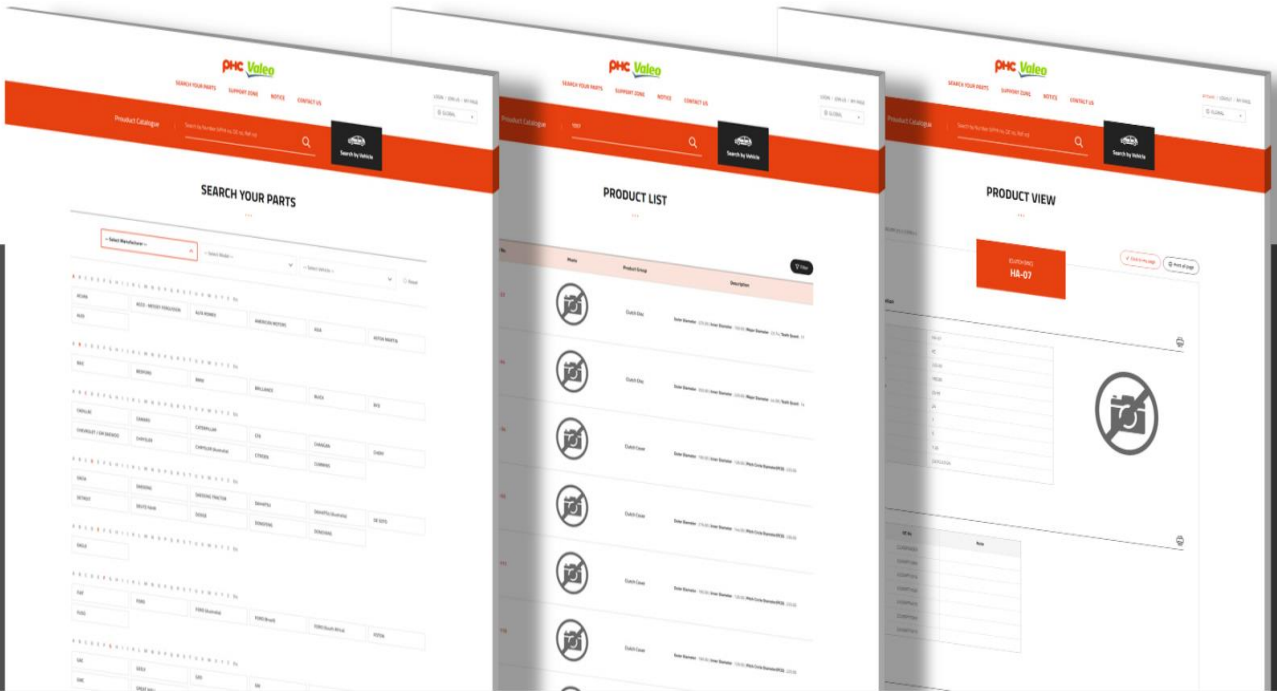

## 05. 마이페이지

마이페이지에서 관심 제품 목록을 관리하세요.

또한 데이터를 PDF나 엑셀로 변환하여 내려 받을 수 있습니다.

(1) 원하는 제품 번호를 찾으세요.

(2) '마이페이지' 버튼을 클릭하세요.

(3) 관심 제품 목록을 관리하고 데이터를 PDF나 엑셀로 변환 가능합니다.

# 웹 카탈로그 가이드라인

웹카탈로그로 빠르게 원하는 제품을 찾아보세요

[www.kor.phcvaleo-webcat.com](http://www.kor.phcvaleo-webcat.com)